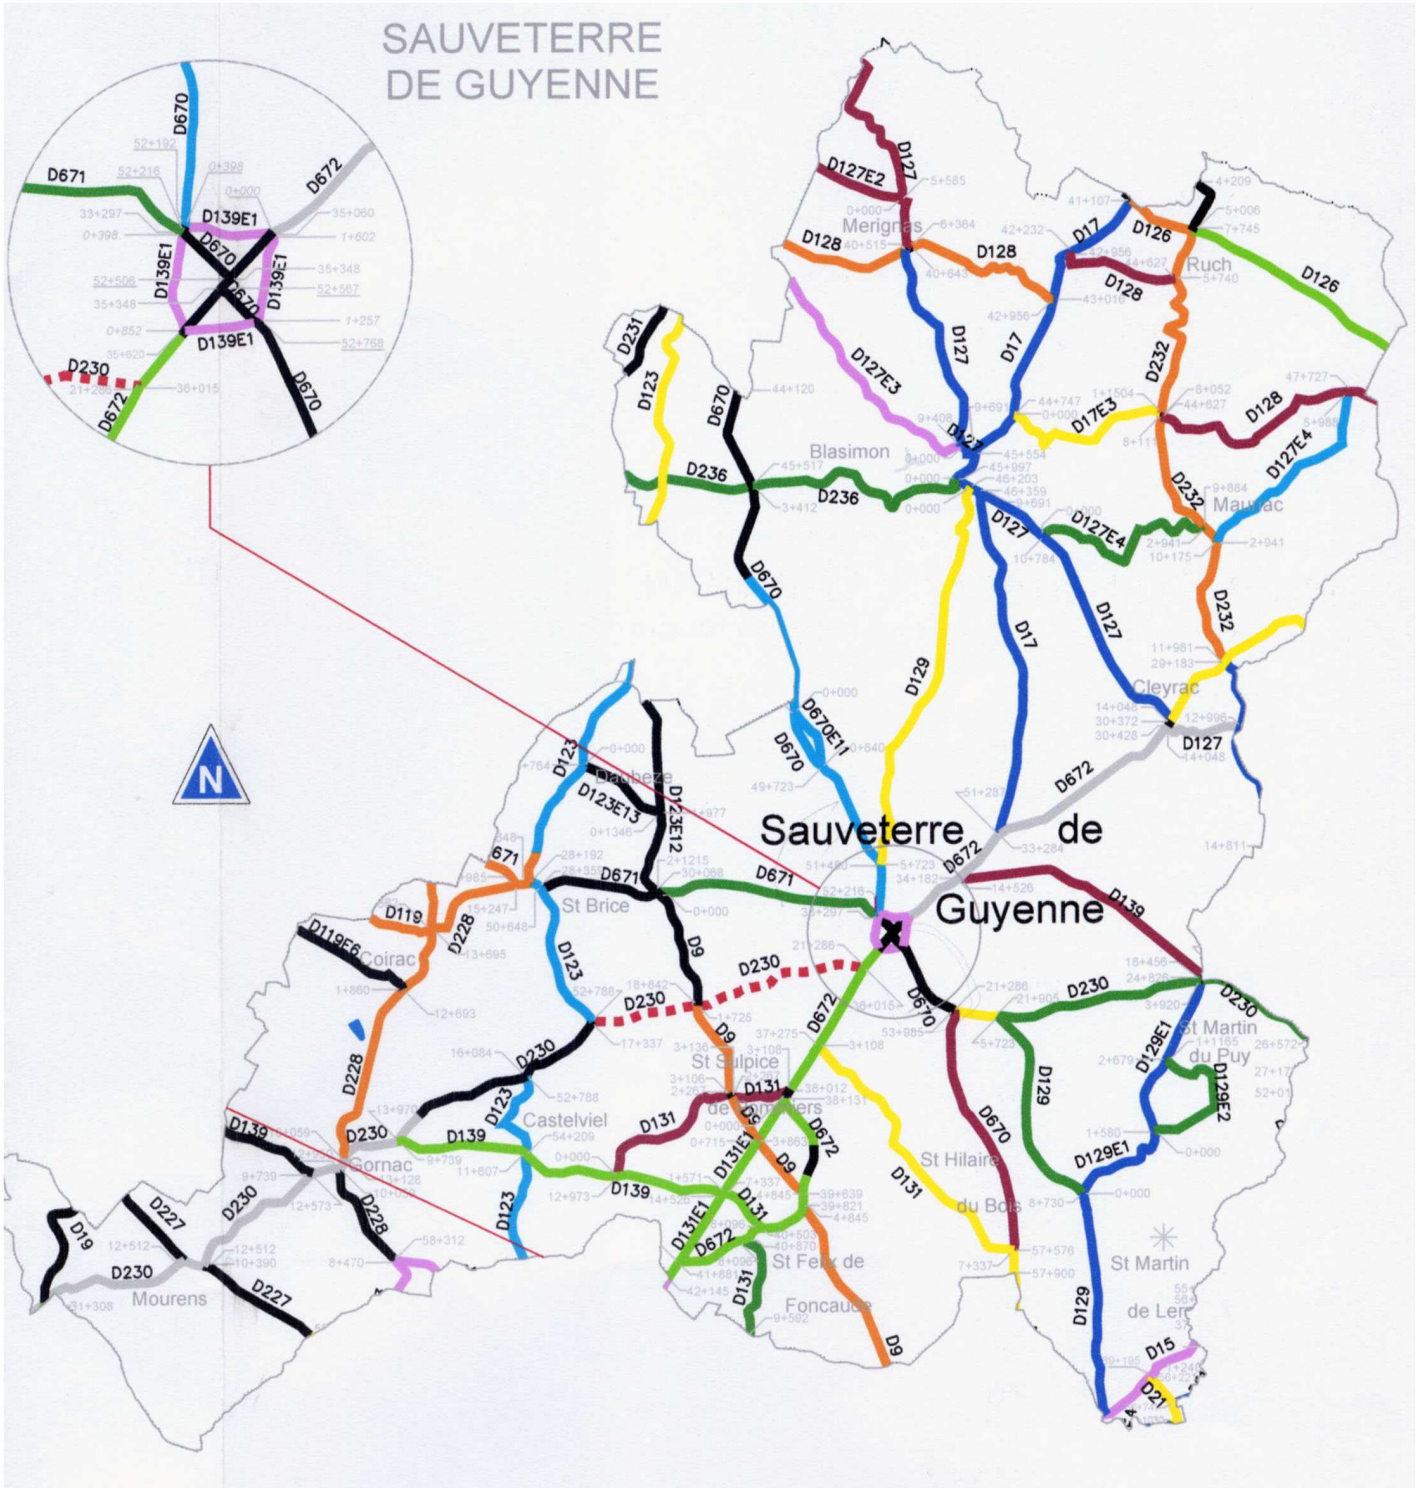

SAUVETERRE DE GUYENNE

LEGENDE

- 2001
- 2002
- 2003
- 2004
- 2005
- 2006
- 2007
- 2008
- 2009
- 2010
- Convention
- - - Investissement

Echelle du 1/100 000

CENTRE ROUTIER DEPARTEMENTAL DU SUD GIRONDE

Programmes de Renouvellement des Couches de Surface 2001 - 2010

Canton de Sauveterre de Guyenne

 Conseil Général de la Gironde