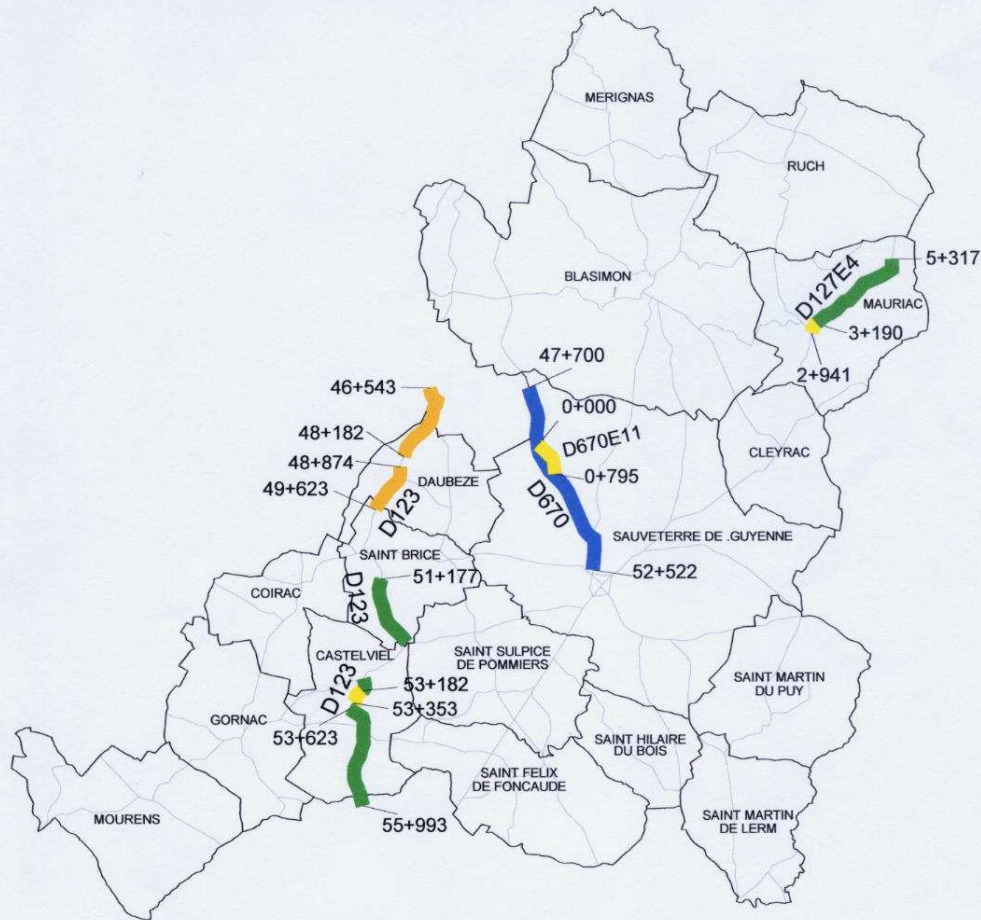

PROGRAMME DE REVÊTEMENT 2010 CANTON DE SAUVETERRE DE GUYENNE

LEGENDE	
	RD
	Contour Communes
	ECF
	BETONS BITUMINEUX
	BBF
	BBM
	BETM
	BBME
	ENDUITS SUPERFICIELS
	BPG
	MPG
	BIC
	MONO

Avril 2010